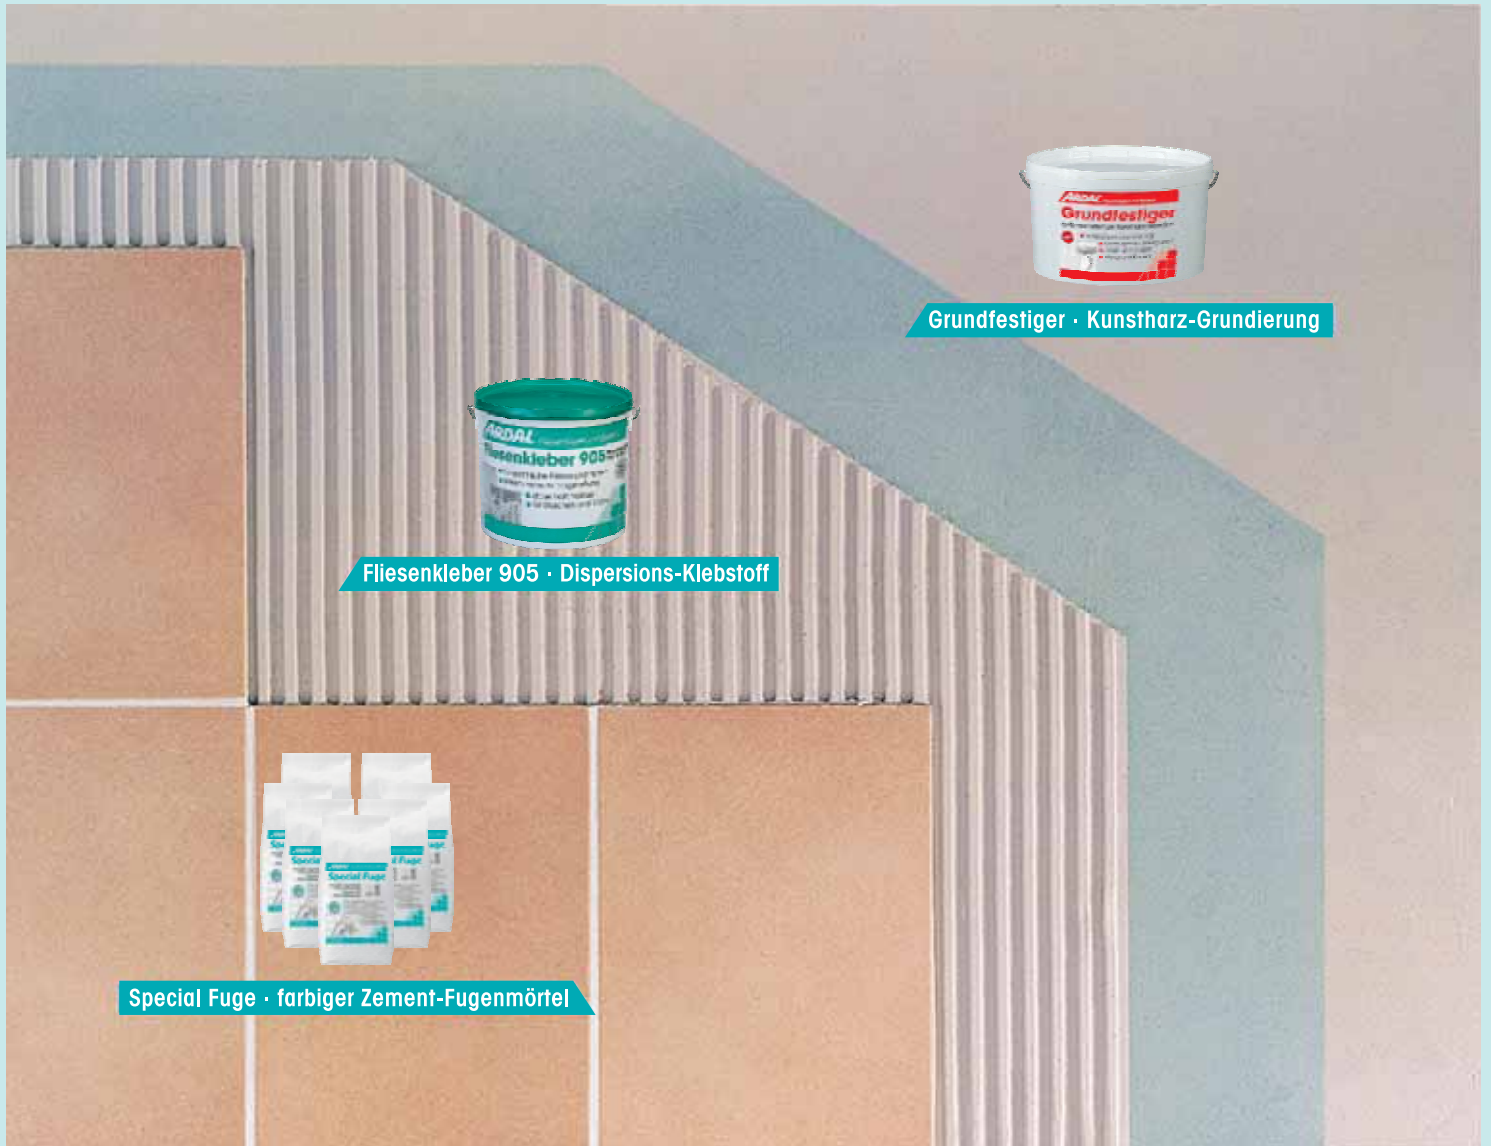

ARDAL®-System 4

Wandfliesenverklebung mit Dispersionsklebern

Systemaufbau:

- Grundieren saugender Untergründe (z. B. Gipsputz) mit Grundfestiger
- Verklebung von Wandfliesen mit Fliesenkleber 905 (alternativ Fliesenkleber 911)
- Verfugung mit Special Fuge (alternativ Flex Fuge)